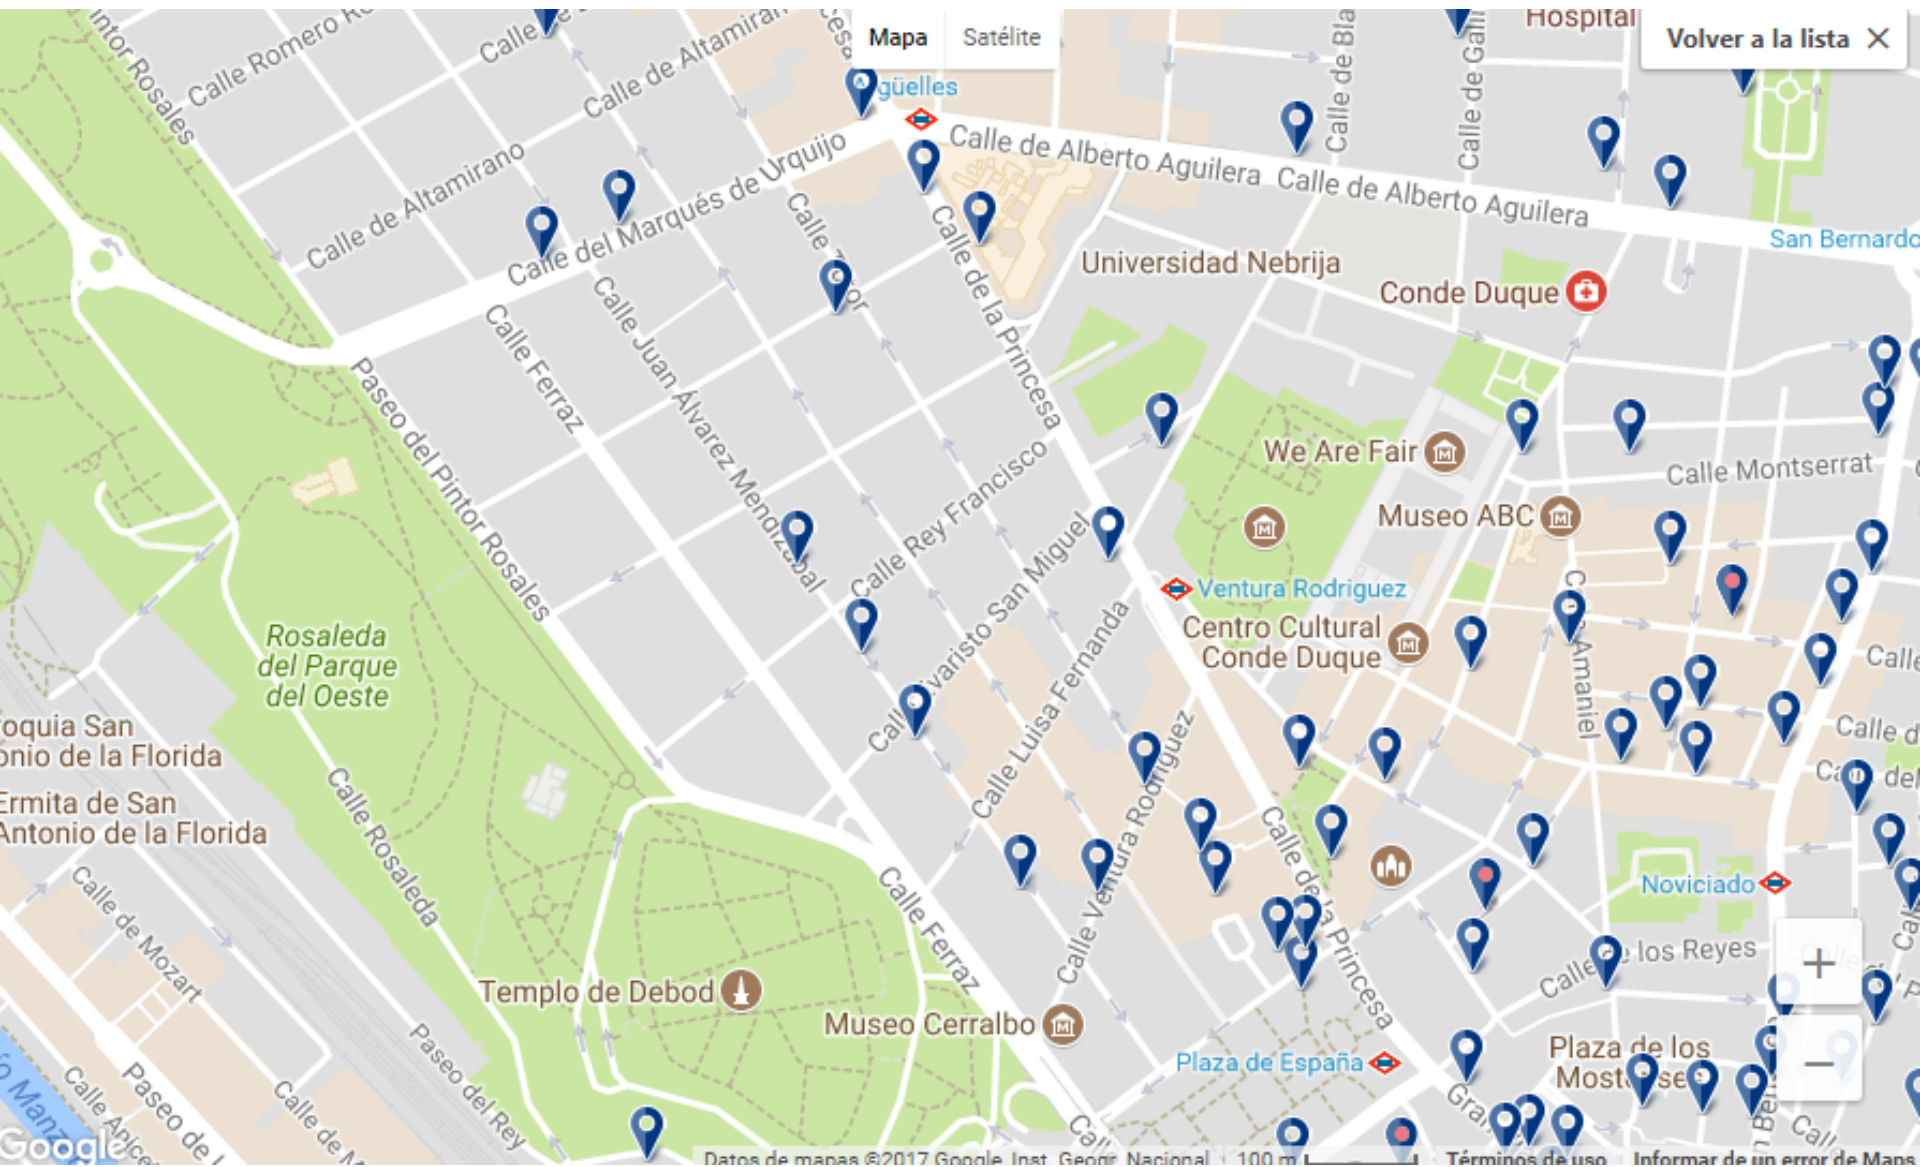

- 1 Pinar de Chamartín - Valdecarros
- 2 Las Rosas - Cuatro Caminos
- 3 Villaverde Alto - Moncloa
- 4 Argüelles - Pinar de Chamartín
- 5 Alameda de Osuna - Casa de Campo
- 6 Circular
- 7 Hospital del Henares - Pitis
- 8 Nuevos Ministerios - Aeropuerto T4
- 9 Pazo de Lucía - Arganda del Rey
- 10 Hospital Infanta Sofía - Puerta del Sur
- 11 Plaza Elíptica - La Fortuna
- 12 MetroSur
- R Ópera - Príncipe Pío

Simbología

- Línea de ferrocarril
- Estación
- Estación con cambio de línea
- Transbordo entre líneas
- Transbordo largo entre líneas
- Metro Ligero
- Estación de Cercanías Norte
- Estación de Cercanías Sur de Largo Recorrido
- Conexión con línea de ferrocarril
- Terminal de autobuses metropolitanos
- Terminal de autobuses interregionales
- Aeropuerto
- Equipamiento Aeroportuario
- Estación de Cercanías Regional
- Estación de Cercanías para discapacitados
- Parking
- Estación de Cercanías para discapacitados

Metro Ligero

- 1 Lae Tablas - Pinar de Chamartín
- 2 Colonia Jardín - Estación de Aravaca
- 3 Colonia Jardín - Puerta de Boadilla

Taxi Airport Madrid

Cerca de usted

30 €uros from ~~at~~ ✈

HOTELS

Work & logistics in Sarajevo