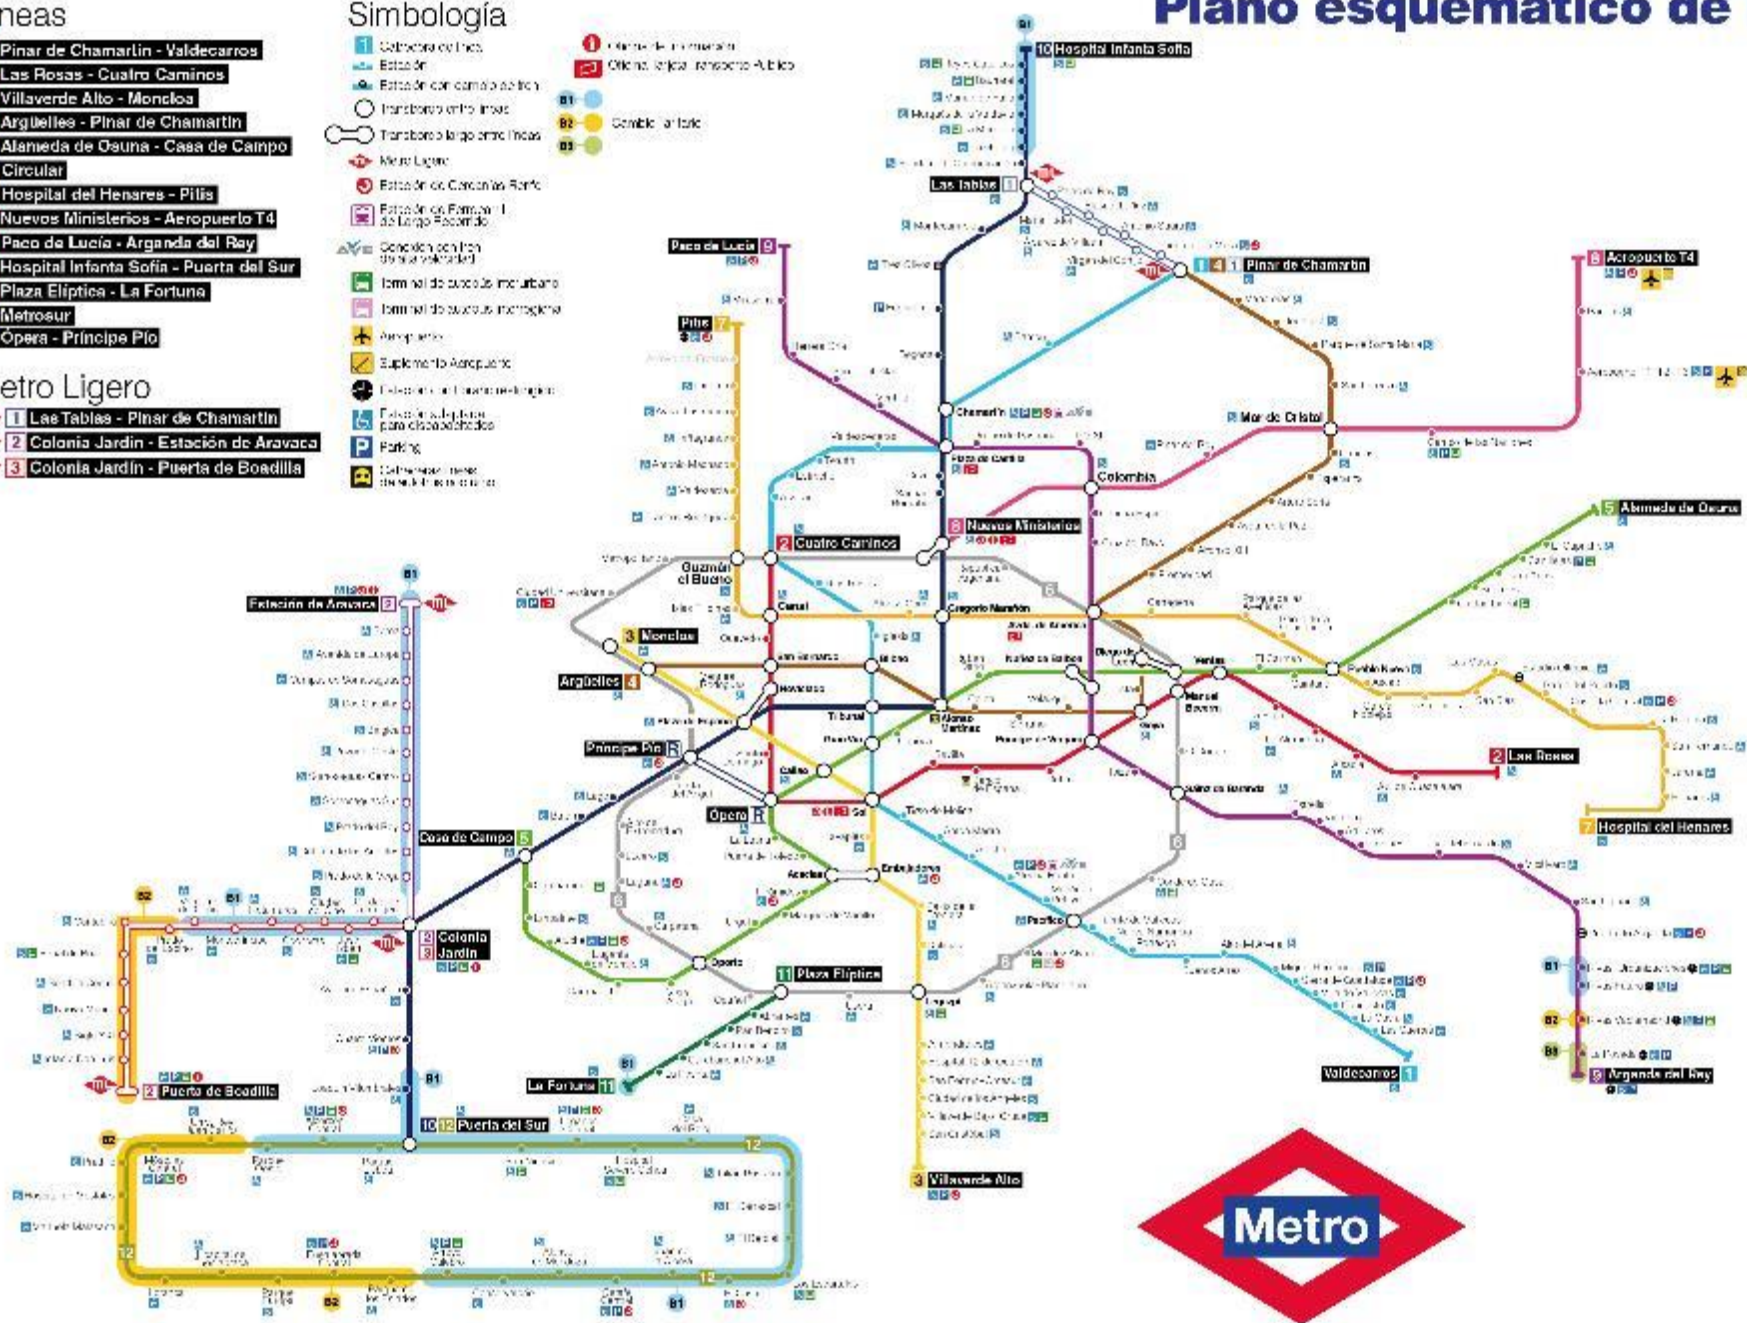

Cómo llegar

GUARDAR LUGARES CERCANOS ENVIAR A TU TELÉFONO COMPARTIR

- Calle Quintana, 21, 28008 Madrid
- urjc.es
- 914 88 46 40
- Sugerir un cambio
- Añadir una etiqueta

Plano esquemático de la red

Líneas

- 1 Pinar de Chamartín - Valdecarros
- 2 Las Rosas - Cuatro Caminos
- 3 Villaverde Alto - Moncloa
- 4 Argüelles - Pinar de Chamartín
- 5 Alameda de Osuna - Casa de Campo
- 6 Circular
- 7 Hospital del Henares - Pitis
- 8 Nuevos Ministerios - Aeropuerto T4
- 9 Pazo de Lucía - Arganda del Rey
- 10 Hospital Infanta Sofía - Puerta del Sur
- 11 Plaza Elíptica - La Fortuna
- 12 MetroSur
- R Ópera - Príncipe Pío

Simbología

- Línea de ferrocarril
- Estación
- Estación con cambio de línea
- Transbordo entre líneas
- Transbordo largo entre líneas
- Metro Ligero
- Estación de Cercanías Norte
- Estación de Cercanías Sur de Largo Recorrido
- Conexión con línea de ferrocarril
- Terminal de autobuses metropolitanos
- Terminal de autobuses interregionales
- Aeropuerto
- Equipamiento Aeroportuario
- Estación de Cercanías Regional
- Estación de Cercanías para discapacitados
- Parking
- Estación de Cercanías para discapacitados

Metro Ligero

- 1 Lae Tablas - Pinar de Chamartín
- 2 Colonia Jardín - Estación de Aravaca
- 3 Colonia Jardín - Puerta de Boadilla

Taxi Airport Madrid

Cerca de usted

30 €uros from ~~at~~ ✈

HOTELS

Work & logistics in Sarajevo