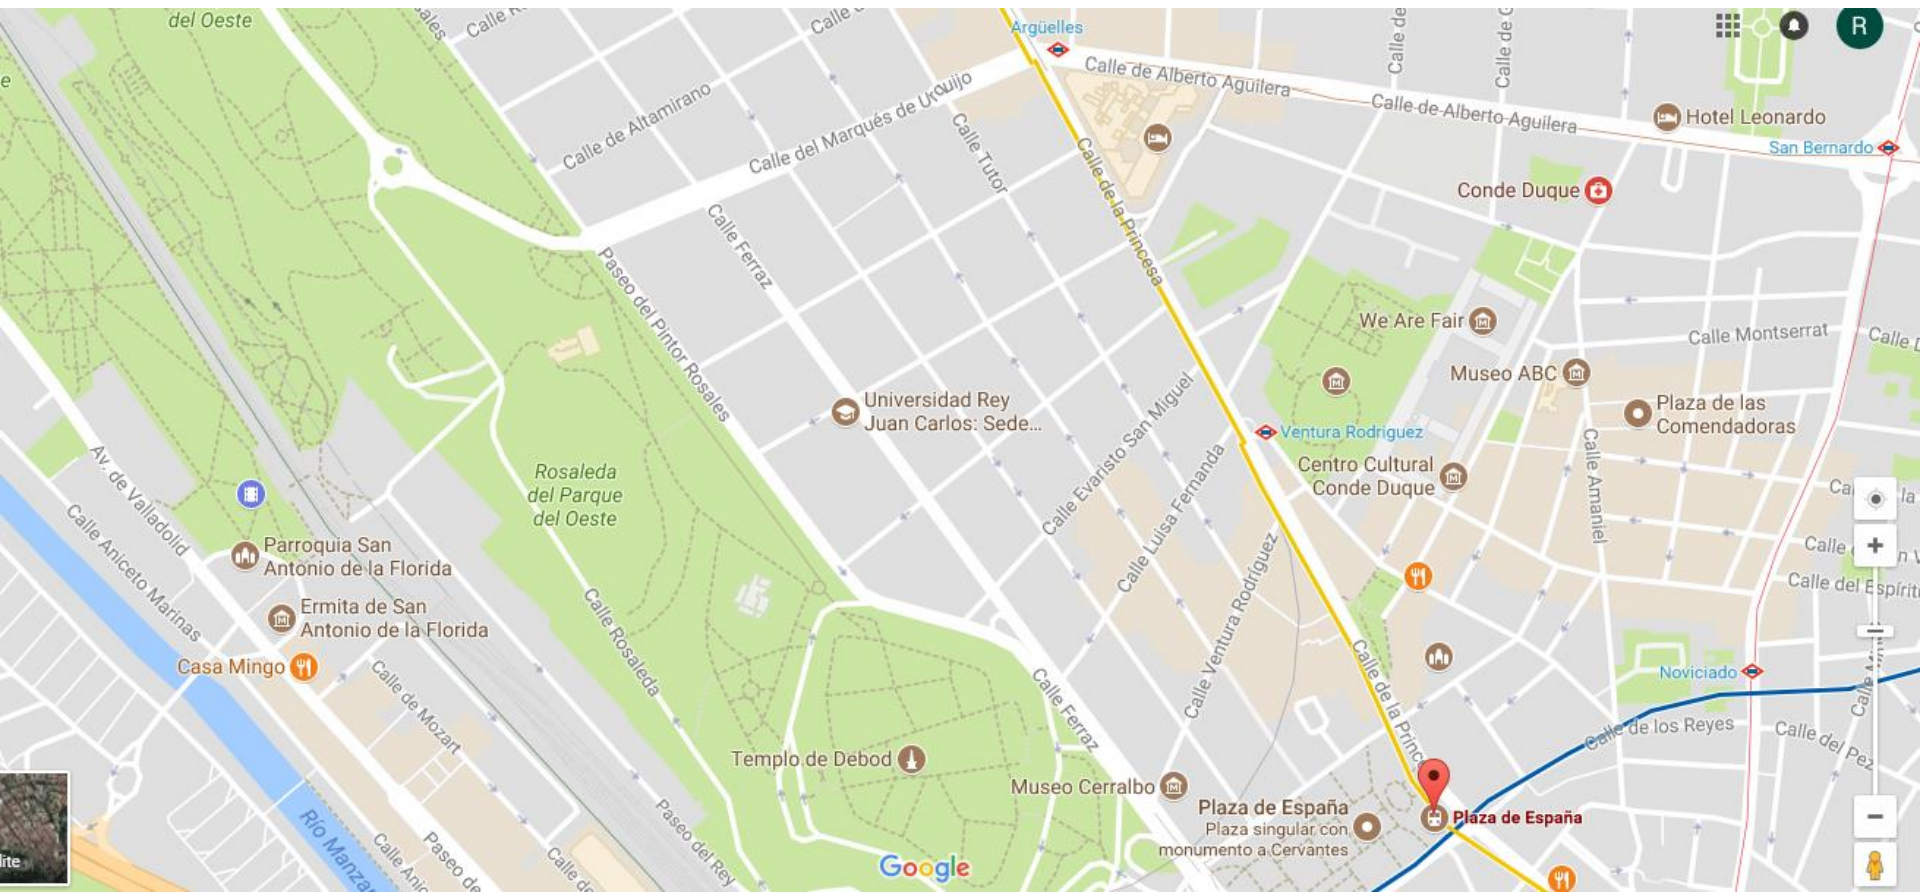

- 1 Pinar de Chamartín - Valdecarros
- 2 Las Rosas - Cuatro Caminos
- 3 Villaverde Alto - Moncloa
- 4 Argüelles - Pinar de Chamartín
- 5 Alameda de Osuna - Casa de Campo
- 6 Circular
- 7 Hospital del Henares - Pitis
- 8 Nuevos Ministerios - Aeropuerto T4
- 9 Pazo de Lucía - Arganda del Rey
- 10 Hospital Infanta Sofía - Puerta del Sur
- 11 Plaza Elíptica - La Fortuna
- 12 MetroSur
- R Ópera - Príncipe Pío

Simbología

- Línea de ferrocarril
- Estación
- Estación con cambio de línea
- Transbordo entre líneas
- Transbordo largo entre líneas
- Metro Ligero
- Estación de Cercanías Norte
- Estación de Cercanías Sur de Largo Recorrido
- Conexión con línea de ferrocarril
- Terminal de autobuses metropolitanos
- Terminal de autobuses interregionales
- Aeropuerto
- Equipamiento Aeroportuario
- Estación de Cercanías Regional
- Estación de Cercanías para discapacitados
- Parking
- Estación de Cercanías para discapacitados

Metro Ligero

- 1 Lae Tablas - Pinar de Chamartín
- 2 Colonia Jardín - Estación de Aravaca
- 3 Colonia Jardín - Puerta de Boadilla

Taxi Airport Madrid

Cerca de usted

30 €uros from ~~at~~ ✈

HOTELS

Work & logistics in Sarajevo